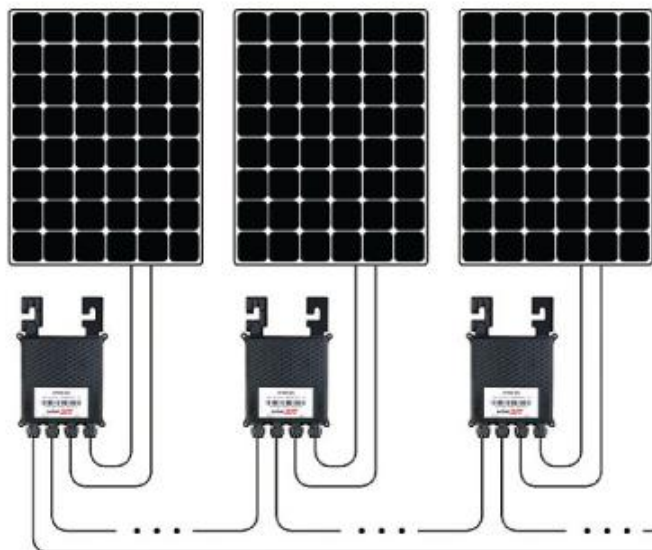

A solar **edge** teljesítményoptimalizáló rendszerek felépítése

Teljesítményoptimalizálók

Inverter

Rendszerfelügyeleti portál

<u>Egyfázisú inverterek</u>	<u>Nettó egységár</u>	<u>Bruttó egységár</u>
SolarEdge Inverter 1PH, 2.2kW, HD-Wave Technology,, WiFi	236 558 Ft	300 428 Ft
SolarEdge Inverter 1PH, 3.0kW, HD-Wave Technology,, WiFi	267 022 Ft	339 118 Ft
SolarEdge Inverter 1PH, 3.5kW, HD-Wave Technology,, WiFi	304 356 Ft	386 533 Ft
SolarEdge Inverter 1PH, 3.68kW, HD-Wave Technology,, WiFi	308 838 Ft	392 224 Ft
SolarEdge Inverter 1PH, 4.0kW, HD-Wave Technology,, WiFi	325 266 Ft	413 088 Ft
SolarEdge Inverter 1PH, 5.0kW, HD-Wave Technology,, WiFi	341 695 Ft	433 953 Ft
SolarEdge Inverter 1PH, 6.0kW, HD-Wave Technology,, WiFi	405 012 Ft	514 366 Ft

<u>Háromfázisú inverterek</u>	<u>Nettó egységár</u>	<u>Bruttó egységár</u>
SolarEdge Inverter 3PH, 3.0kW, (-20°C)	313 698 Ft	398 396 Ft
SolarEdge Inverter 3PH, 4.0kW, (-20°C)	355 740 Ft	451 790 Ft
SolarEdge Inverter 3PH, 5.0kW, (-20°C)	412 566 Ft	523 959 Ft
SolarEdge Inverter 3PH, 6.0kW, (-20°C)	429 660 Ft	545 668 Ft
SolarEdge Inverter 3PH, 7.0kW, (-20°C)	429 660 Ft	545 668 Ft
SolarEdge Inverter 3PH, 8.0kW, (-20°C)	477 708 Ft	606 689 Ft
SolarEdge Inverter 3PH, 9.0kW, (-20°C)	516 054 Ft	655 389 Ft
SolarEdge Inverter 3PH, 10.0kW, (-20°C)	515 592 Ft	654 802 Ft
SolarEdge Inverter SE12.5K-ER-01 (3 phase)	534 996 Ft	679 445 Ft
SolarEdge Inverter SE15K-ER-01 (3 phase)	453 222 Ft	575 592 Ft
SolarEdge Inverter SE16K-ER-01 (3 phase)	458 304 Ft	582 046 Ft
SolarEdge Inverter SE17K-ER-01 (3 phase)	528 990 Ft	671 817 Ft
SolarEdge Inverter SE25K-RW000NNN2 (3 phase)	577 500 Ft	733 425 Ft
SolarEdge Inverter SE25K-RW000NNP2 (3 phase) DC Safety	682 836 Ft	867 202 Ft
SolarEdge Inverter SE27.6K-RW000NNN2 (3 phase)	702 702 Ft	892 432 Ft
SolarEdge Inverter SE27.6K-RW000NNP2 (3 phase) DC Safety	695 772 Ft	883 630 Ft
SolarEdge Inverter SE33K-RW048NNP2 (3 phase) DC Safety	656 040 Ft	833 171 Ft